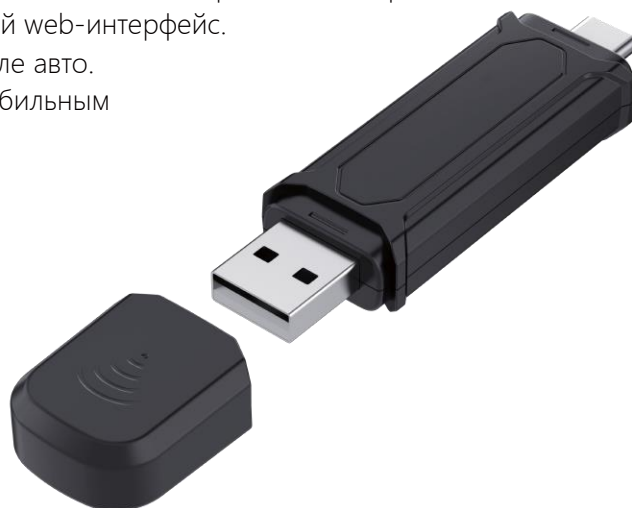

Автомобильный адаптер (Mini SE)

Модель: Mini SE

Этот продукт подходит для моделей с оригинальным заводским проводным CarPlay! Через интерфейс USB автомобиля, оригинальный автомобильный проводной CarPlay может быть обновлен до беспроводного CarPlay. Предоставляя пользователям более удобную возможность управления автомобилем.

1. **Функции:**
1. Plug and Play подключение, беспроводное использование мобильного телефона.
  2. 5,8 ГГц, высокая скорость передачи данных и низкое потребление энергии.
  3. Поддержка on-line обновления, удобный web-интерфейс.
  4. Поддержка оригинальных кнопок на руле авто.
  5. Совместимость с оригинальным автомобильным микрофоном.

CPU: Arm Cortex-A7

Входная мощность: $\approx 5V \pm 0.2V$ 1.0A

WiFi: 2.4/5G

Потребляемая мощность: 0.75W