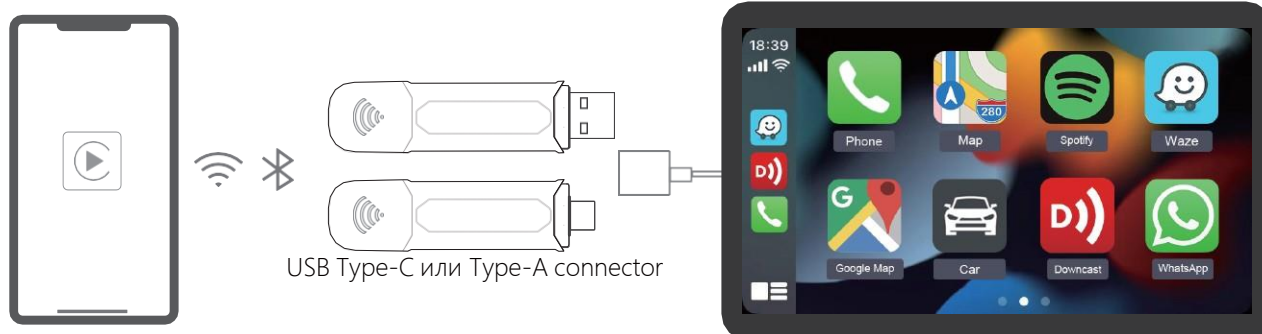

Совместимость с телефоном: iPhone 6 и выше, iOS 10 и выше

Совместимость с автомобилем: Car Автомобиль должен иметь заводской проводной CarPlay

Разрешение: Адаптивный (сохраняет исходное разрешение экрана)

Язык: Автоматическое переключение в соответствии с языковой средой автомобиля

Порт: USB Type-C or Type-A connector

Размеры устройства: 81.24×20.59×11.41 mm

Размеры упаковки: 126×98×11.6 mm