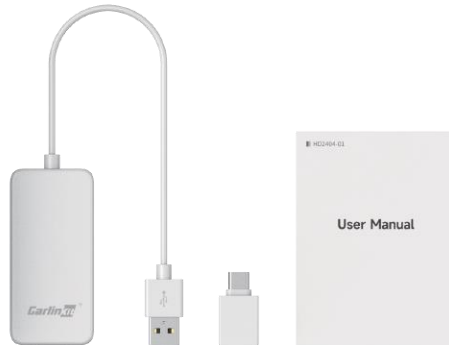

Разрешение видео : Up to 1080P@60fps

WiFi 802.11n b/g/n, 2.4G

Матриал: ABS пластик

Цвет: белый

Поддержка авто: Автомобили с проводным, заводским Carplay

Разрешение: Адаптивное

Интерфейс: English/Китайский

Порты: LED индикатор, USB порт, HDMI аорт

Размер устройства: 70.9x33.7x11.5 мм

Размер упаковки: 99x180x30 мм

www.CarlinKit.ru / Характеристики продукта

Автомобильный HDMI-адаптер (HD2CP)

Комплект: Устройство * 1шт., USB кабель * 1шт., инструкция * 1шт.