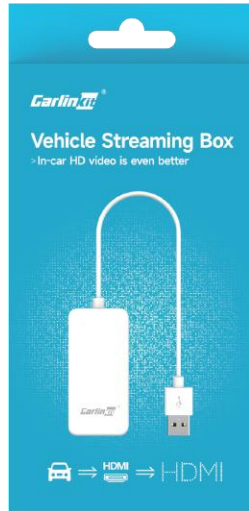

Разрешение видео : Up to 1080P@60fps

WiFi 802.11n b/g/n, 2.4G

Матриал: ABS пластик

Цвет: белый

Поддержка авто: Автомобили с проводным, заводским Carplay

Разрешение: Адаптивное

Интерфейс: English/Китайский

Порты: LED индикатор, USB порт, HDMI аорт

Размер устройства: 70.9x33.7x11.5 мм

Размер упаковки: 99x180x30 мм

www.CarlinKit.ru / Характеристики продукта

Автомобильный HDMI-адаптер (HD2CP)

Комплект: Устройство * 1шт., USB кабель * 1шт., инструкция * 1шт.