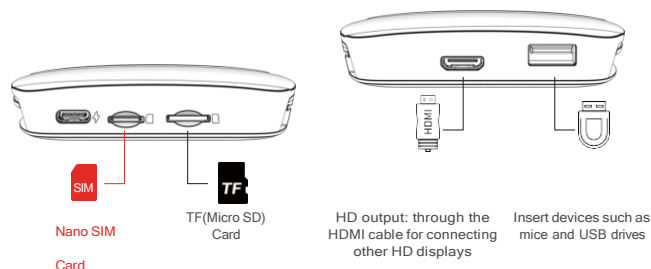

**Расширение:** 512GB

**WiFi Модуль:** WCN3980

**MFI:** MFI 3959

**Входная мощность:** 5V±0.2V === 2A

**Потребляемая мощность:** 6W

**Частоты GSM:** LTD-FDD/LTE-TDD/WCDMA/GSM/EDGE

**Навигация:** GPS / GLONASS / BeiDou

**WiFi частоты:** 802.11a/b/g/n/ac, 2.4G+5G **Bluetooth:**

5.0 BR/EDR/BLE

**Материал:** ABS пластик

Note: Don't insert the SIM/TF card backward, the wrong way will damage the products card slot

Цвет: Белый

Разрешение: Адаптивное

Порты: LED Light, Type-C Female Port, TF Card Slot, USB Port, HDMI port

Размеры упаковки: 90x84.9x17.1mm

Размеры товара: 110x106x39mm

Switching operating modes: Insert the Ejection Pin and press for about 2-3s. Switch CarPlay (default) or Android Auto mode to work.